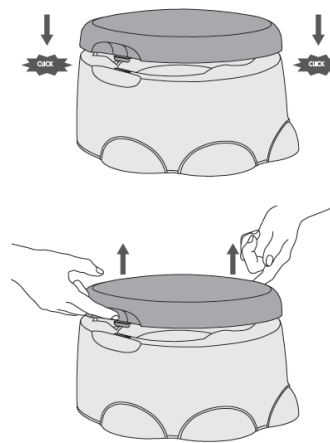

NOČNÍK STEP´n POTTY

Návod obsahuje důležité informace pro správné a bezpečné použití výrobku. Pozorně si přečtěte tento návod ještě před použitím výrobku a uchovejte jej pro další potřebu. Dodržujte všechna uvedená bezpečnostní upozornění.

BEZPEČNOSTNÍ UPOZORNĚNÍ

Nedodržení těchto bezpečnostních upozornění a pokynů může vést k vážnému zranění nebo smrti dítěte.

- **NENECHÁVEJTE** dítě s výrobkem bez dozoru a neustálého dohledu dospělé osoby.
- WC adaptér je vhodný pouze na toalety s maximálním vnitřním rozměrem 23cm x 30cm oválného tvaru.
- **NIKDY** nepřenášejte výrobek, je-li na něm dítě.
- **NIKDY** nepoužívejte výrobek v blízkosti schodů.
- **VŽDY** používejte výrobek na rovné a ploché podlaze.
- Určeno pro děti od cca 18 do 36 měsíců. Maximální nosnost výrobku je 50kg.
- Tento výrobek **NENÍ** hračka. Nedovolte dítěti hrát si s tímto výrobkem.
- Nepokládejte výrobek do blízkosti oken, mohl by posloužit jako stupínek a mohlo by dojít k vypadnutí dítěte.
- Používáte-li výrobek jako stupínek, vždy se ujistěte, že dítě stojí ve středu výrobku (mohlo by dojít k převrnutí).

Čištění: Výrobek čistěte měkkým hadříkem spolu s teplou vodou.

WC ADAPTÉR A STUPÍNEK

STUPÍNEK

ČÁSTI

NOČNÍK

VÍKO – UVOLNĚNÍ A ULOŽENÍ